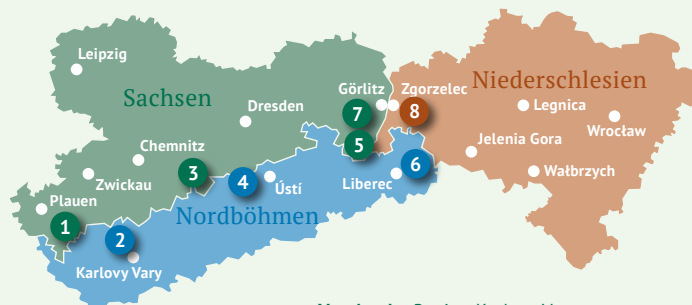

Das Netzwerk Síť / Sieć

Das Trinationale Netzwerk Umweltbildung ist eine freiwillige Gemeinschaft von Umweltbildnern aus Nordböhmen, Niederschlesien und Sachsen mit dem Ziel, grenzüberschreitende Bildungsangebote zu entwickeln und zu fördern. Anliegen des Netzwerkes sind:

- → Informationsaustausch und Zusammenarbeit,
- → Unterstützung grenzüberschreitender Projekte,
- → Schaffung einer gemeinsamen Plattform für Partner und Projekte,
- → Koordinierung von Facharbeitsgruppen.

Trinacionální síť ekologické výchovy je dobrovolné sdružení institucí environmentálního vzdělávání ze severních Čech, Dolního Slezska a Saska, které má za cíl, vyvíjet a podporovat přeshraniční vzdělávací nabídky. Záměrem síť jsou:

- → výměna informací a spolupráce,
- → podpora přeshraničních projektů,
- → vytvoření společné platformy pro partnery a projekty,
- → koordinace odborných pracovních skupin.

Trójnarodowa Sieć Edukacji Ekologicznej jest dobrowolnym stowarzyszeniem ekoedukatorów z Czech Północnych, Dolnego Śląska oraz Saksonii powołanym po to, aby razem stworzyć i promować transgraniczną ofertę edukacji ekologicznej. Celami Sieci są:

- → Wymiana informacji i współpraca,
- → Wspieranie projektów transgranicznych,
- → Stworzenie wspólnej platformy dla partnerów i projektów,
- → Koordynacja fachowych grup roboczych.

Die Koordinierungszentren Koordinační centra / Centra koordynacji

Vogtland – Region Karlovy Vary
Erzgebirge – Region Ústí
Elbland / Oberlausitz – Region Liberec
Sachsen – Województwo Niederschlesien
Vogtland – Karlovarský region
Krušné hory – Ústecký region
Polabí / Oberlausitz – Liberecký region
Sasko – Dolnoslezské vojvodství
Vogtland – region Karlovy Vary
Rudawy – region Ústí
Poľabie / Górne Łużyce – region Liberec
Saksonia – Województwo Dolnośląskie

Die Arbeit innerhalb des Netzwerkes wird durch regionale Kontaktbüros organisiert. Dazu arbeiten in vier Gebieten je zwei Umweltbildungseinrichtungen grenzüberschreitend zusammen. Diese organisieren gemeinsame Arbeitstreffen, gewinnen neue Partner für das Netzwerk und präsentieren es in der Öffentlichkeit.

Práce v síti je organizována regionálními kontaktními kancelářemi. Ve čtyřech oblastech k tomuto účelu přeshraničně spolupracují vždy dvě instituce environmentálního vzdělávání. Tyto organizují společná pracovní jednání, získávají do síť nové partnery a zajišťují prezentaci na veřejnosti.

Pracę w Sieci koordynują regionalne biura kontaktowe. W tym celu na czterech obszarach współpracują ze sobą transgranicznie po dwie placówki edukacji ekologicznej. Są one odpowiedzialne za organizację wspólnych spotkań roboczych, za zdobywanie nowych partnerów do współpracy w Sieci oraz za prezentację działań szerokiej publiczności.