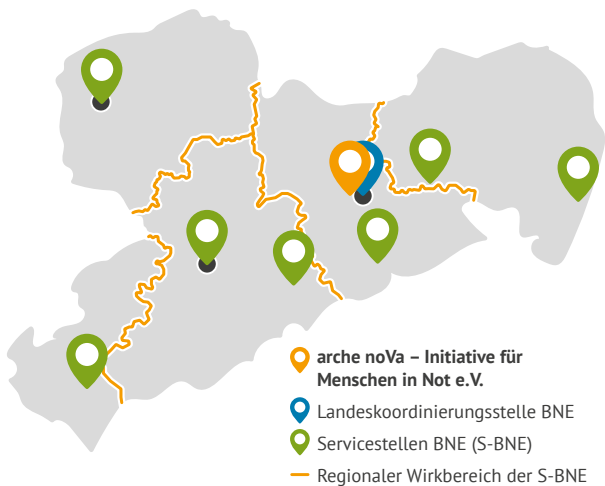

**BNE**  
**SACHSEN**  
SERVICESTELLE

**arche noVa**  
Initiative für Menschen in Not

# ARCHE NOVA – INITIATIVE FÜR MENSCHEN IN NOT E.V.

Ihre  
Servicestelle  
BNE für Dresden,  
die LK Meißen und  
Nordsachsen

[bne-sachsen.de/servicestellen](http://bne-sachsen.de/servicestellen)

## ÜBER DEN VEREIN

Wir als arche noVa möchten das Bewusstsein für nachhaltiges Handeln in der Region stärken. Dabei greifen wir auf unsere jahrelange Erfahrung, vielfältige BNE-Materialien und einen Pool von BNE-Referentinnen und Referenten zurück. Als Servicestelle BNE begleiten wir die Verankerung von BNE in Bildungseinrichtungen in den Landkreisen Meißen, Nordsachsen und der Stadt Dresden. Wir unterstützen bei der Planung und Umsetzung